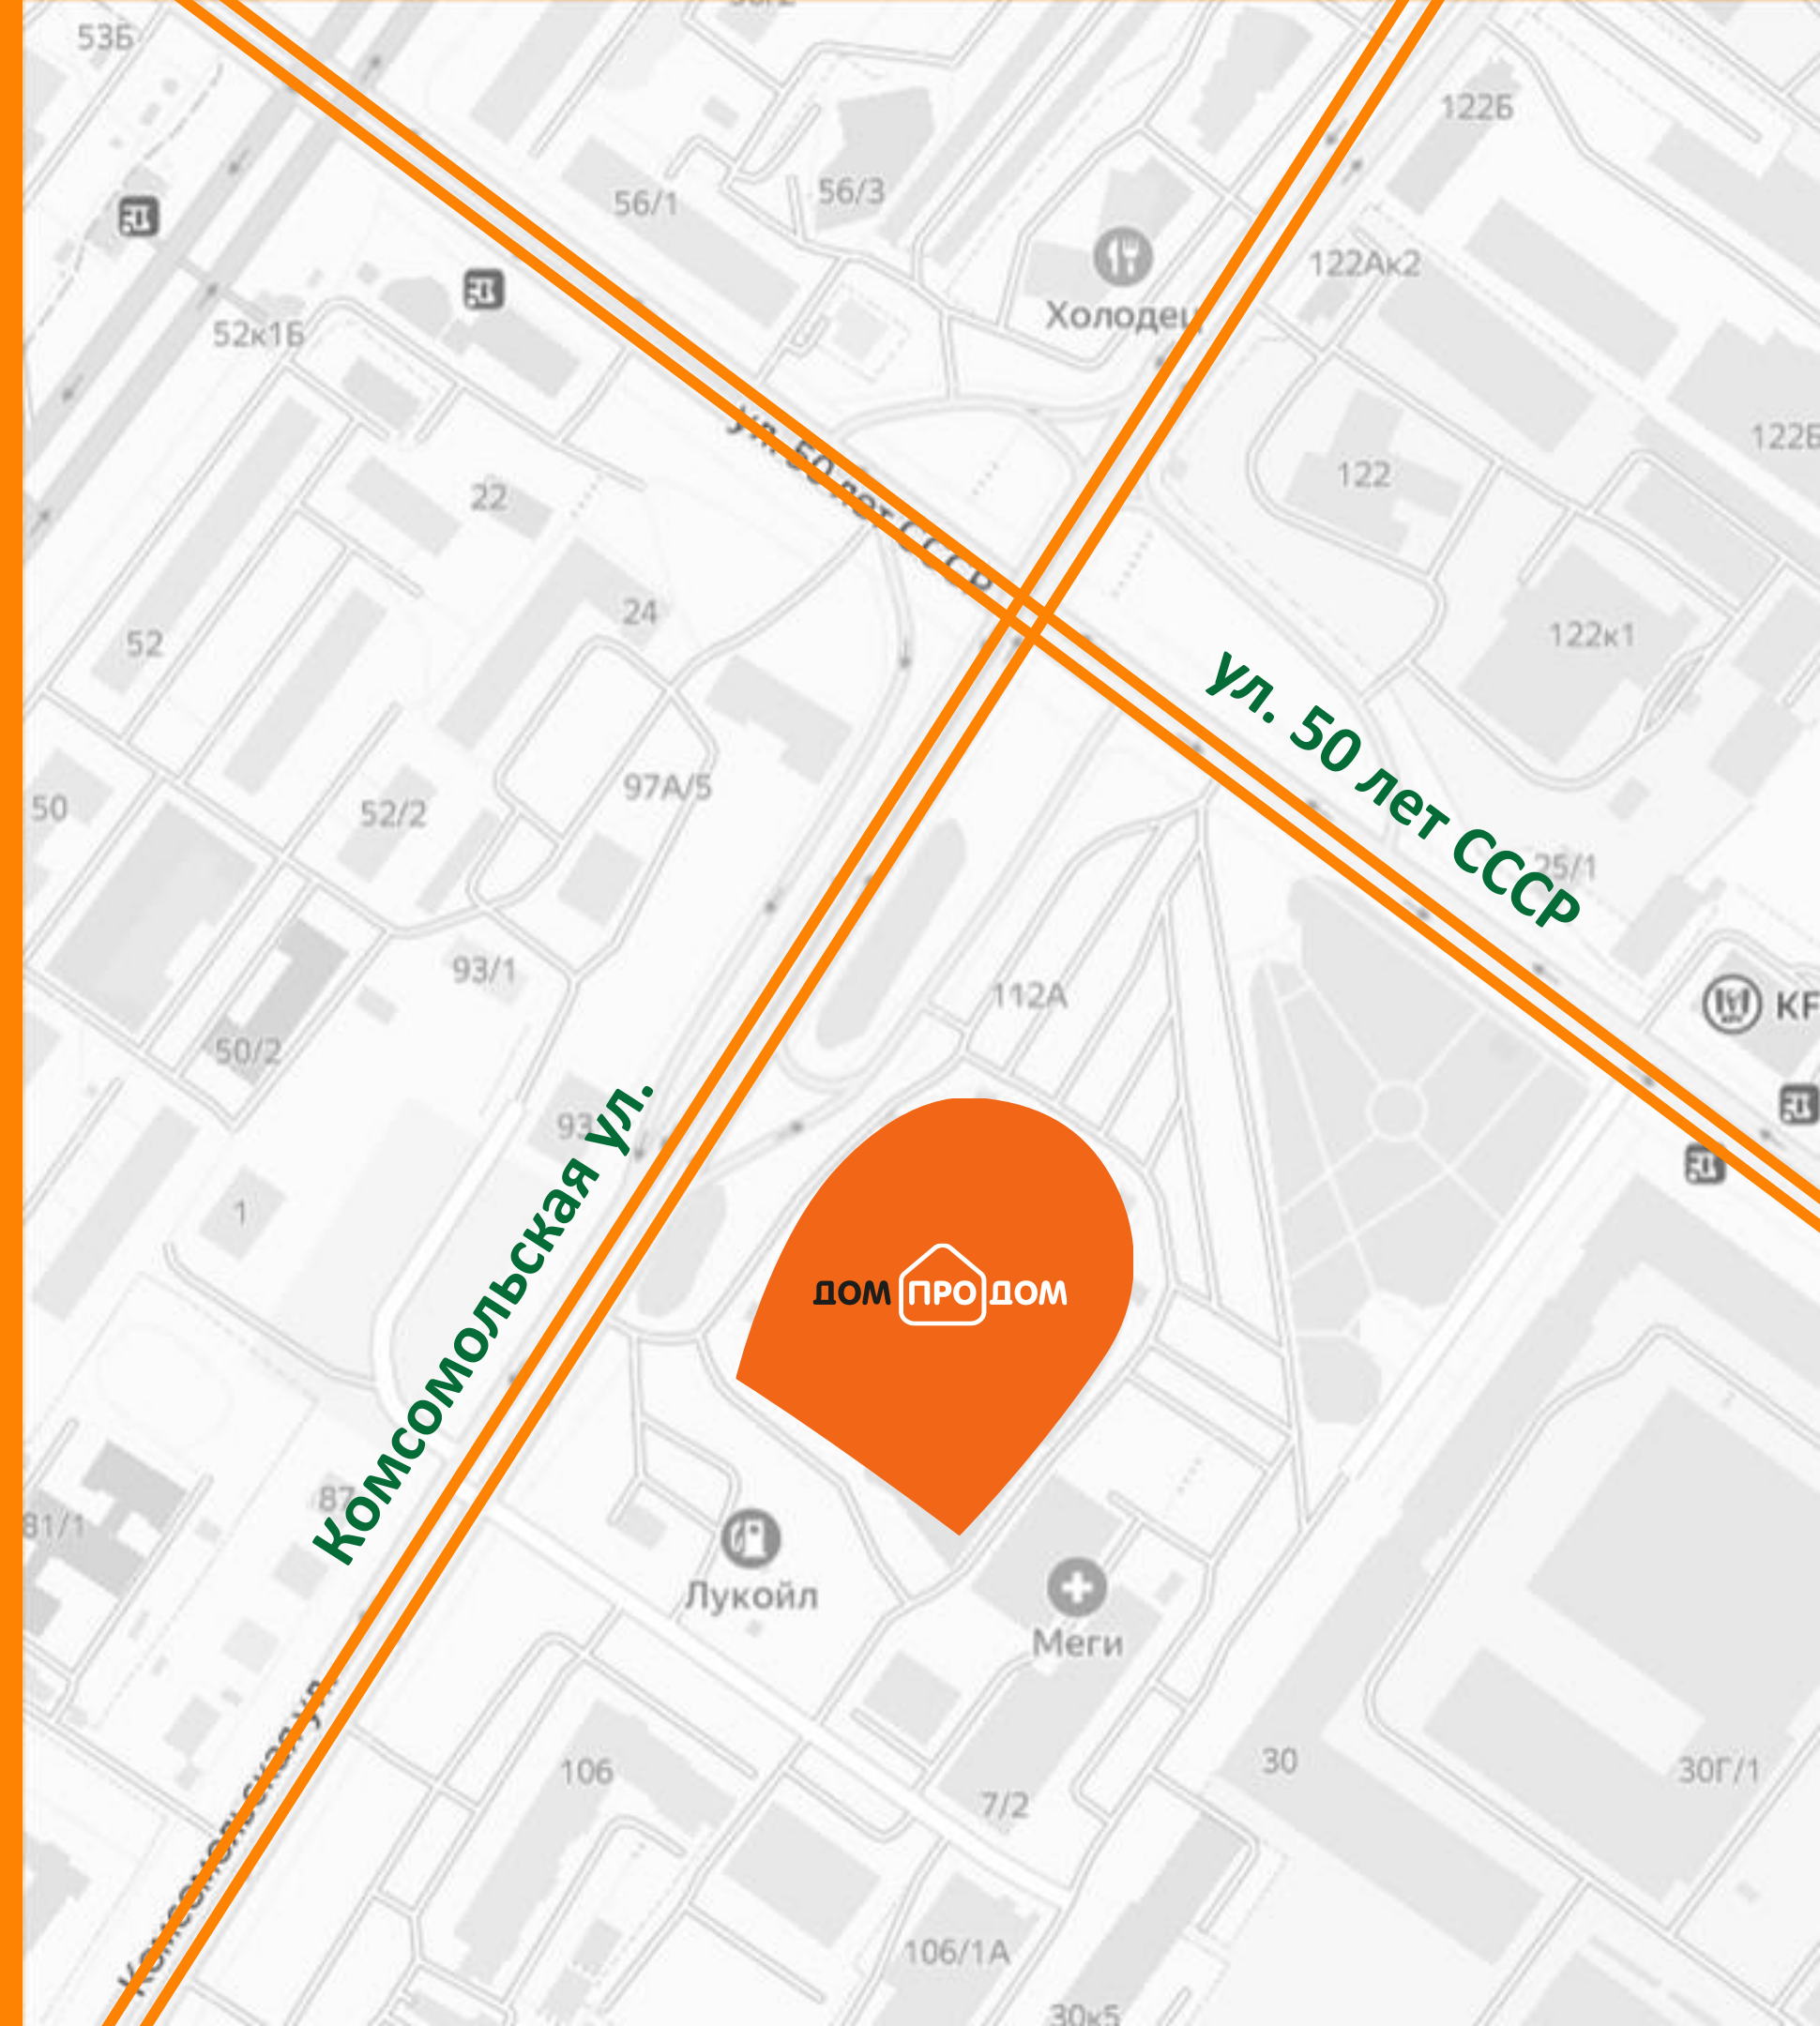

## ГДЕ

на пересечении улицы  
50 лет Октября  
и Комсомольской улицы

700

машиномест